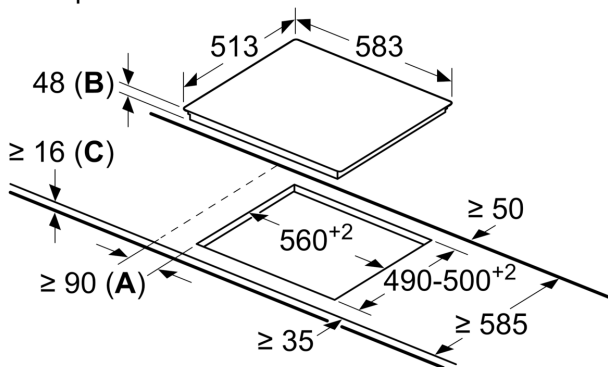

N 70, ЕЛЕКТРИЧЕСКИ КОТЛОН, 60 CM, ЧЕРНО,
T16SDF9L0

оразмерени чертежи

измервания в мм

- A:** Минимално разстояние от профила на печката до стената.
B: Вдлъбнатата дълбочина
C: С монтирана фурна отдолу мин. 20, възможно повече; вж. изискванията за място за фурната.